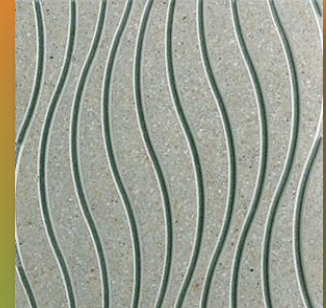

olas
Ref: L-5003