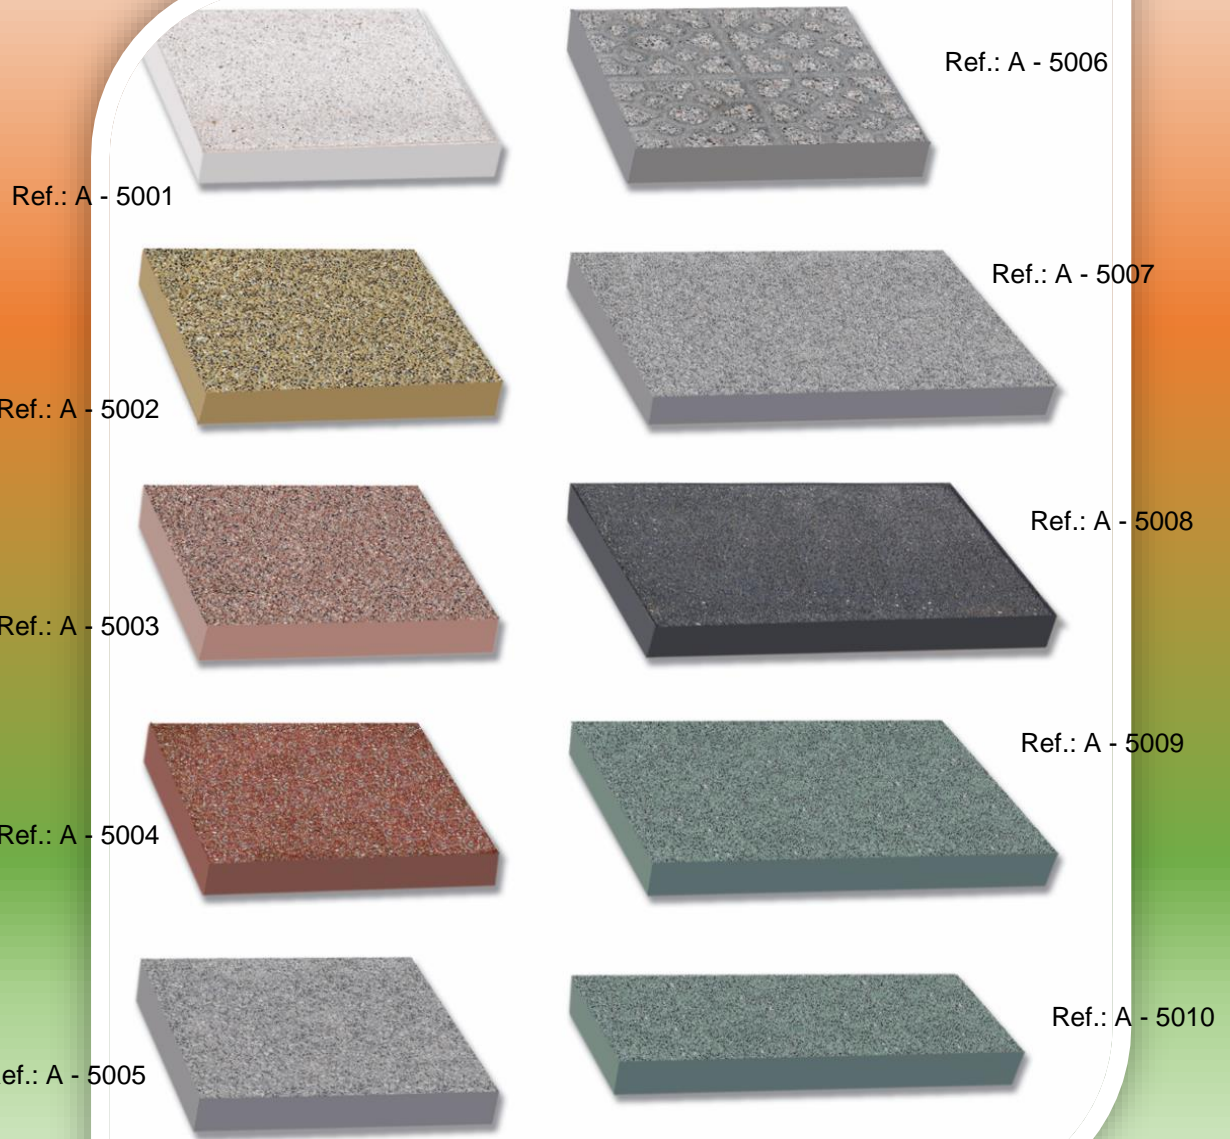

# FORMATOS

Los espesores pueden variar de 4 cm a 6 cm, según formatos.

## Abujar - rec

Consulte disponibilidad de estos modelos en la línea de pavimentos descontaminantes Ecosit.

Consultar otros modelos